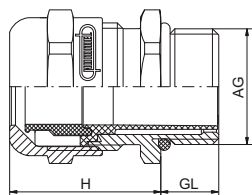

Hinweise:
- Andere Dichtungsmaterialien z.B. Silikon auf Anfrage

AG	∅ mm	GL mm	H mm	∅ mm	Best.-Nr.
M 12 x 1,5	4 - 7	6	20	14	1.618.1200.50
M 12 x 1,5	2 - 5	6	20	14	1.618.1200.51
M 16 x 1,5	6 - 10	6	25	19	1.618.1600.50
M 16 x 1,5	3 - 7	6	25	19	1.618.1600.51
M 20 x 1,5	8 - 13	6,5	26	24	1.618.2000.50
M 20 x 1,5	7 - 10	6,5	26	24	1.618.2000.51
M 25 x 1,5	11 - 17	7	29	29	1.618.2500.50
M 25 x 1,5	8 - 13	7	29	29	1.618.2500.51
M 32 x 1,5	11 - 21	8	37	34	1.618.3200.50
M 32 x 1,5	10 - 15	8	37	34	1.618.3200.51
M 40 x 1,5	19 - 28	8	40,5	44	1.618.4000.50
M 40 x 1,5	15 - 23	8	40,5	44	1.618.4000.51
M 50 x 1,5	27 - 35	9	49,5	55	1.618.5000.50
M 50 x 1,5	22 - 29	9	49,5	55	1.618.5000.51
M 63 x 1,5	34 - 48	10	49	68	1.618.6300.50
M 63 x 1,5	28 - 39	10	49	68	1.618.6300.51

➔ Passendes Zubehör finden Sie ab Seite 71

METRICA-M

Metr.-lang

Material	Messing vernickelt
Klemmeinsatz	Polyamid
Formdichtung	NBR
O-Ring	NBR
Schutzart	IP 68 – 10 bar im angegebenen Klembereich
Dauergebrauchstemperatur	-40 °C – 100 °C

Hinweise:

- Andere Dichtungsmaterialien z.B. Silikon auf Anfrage

AG	∅ mm	GL mm	H mm	∅ mm	Best.-Nr.
M 12 x 1,5	4 - 7	10	20	14	1.618.1200.30
M 12 x 1,5	2 - 5	10	20	14	1.618.1200.31
M 16 x 1,5	6 - 10	10	25	19	1.618.1600.30
M 16 x 1,5	3 - 7	10	25	19	1.618.1600.31
M 20 x 1,5	8 - 13	10	26	24	1.618.2000.30
M 20 x 1,5	7 - 10	10	26	24	1.618.2000.31
M 25 x 1,5	8 - 13	12	29	29	1.618.2500.30
M 25 x 1,5	11 - 17	12	29	29	1.618.2500.31
M 32 x 1,5	11 - 21	12	37	34	1.618.3200.30
M 32 x 1,5	10 - 15	12	37	34	1.618.3200.31
M 40 x 1,5	19 - 28	15	40,5	44	1.618.4000.30
M 40 x 1,5	15 - 23	15	40,5	44	1.618.4000.31
M 50 x 1,5	27 - 35	15	49,5	55	1.618.5000.30
M 50 x 1,5	22 - 29	15	49,5	55	1.618.5000.31
M 63 x 1,5	34 - 48	15	49	68	1.618.6300.30
M 63 x 1,5	28 - 39	15	49	68	1.618.6300.31