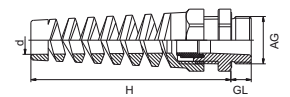

AG	$\varnothing$ mm	GL mm	H mm	$\varnothing$ mm	d mm	Best.-Nr. grau	Best.-Nr. schwarz	Best.-Nr. blau
M 12 x 1,5	4 - 7	8	22	15		1.218.1200.50	1.218.1201.50	1.218.1202.50
M 12 x 1,5	2 - 5	8	22	15		1.218.1200.51	1.218.1201.51	1.218.1202.51
M 16 x 1,5	6 - 10	8	26	19		1.218.1600.50	1.218.1601.50	1.218.1602.50
M 16 x 1,5	3 - 7	8	26	19		1.218.1600.51	1.218.1601.51	1.218.1602.51
M 20 x 1,5	8 - 13	9	29	24		1.218.2000.50	1.218.2001.50	1.218.2002.50
M 20 x 1,5	7 - 10	9	29	24		1.218.2000.51	1.218.2001.51	1.218.2002.51
M 25 x 1,5	11 - 17	10	33	30		1.218.2500.50	1.218.2501.50	1.218.2502.50
M 25 x 1,5	8 - 13	10	33	30		1.218.2500.51	1.218.2501.51	1.218.2502.51
M 32 x 1,5	11 - 21	10	41	36		1.218.3200.50	1.218.3201.50	1.218.3202.50
M 32 x 1,5	10 - 15	10	41	36		1.218.3200.51	1.218.3201.51	1.218.3202.51
M 40 x 1,5	19 - 28	12	46	46		1.218.4000.50	1.218.4001.50	1.218.4002.50
M 40 x 1,5	15 - 23	12	46	46		1.218.4000.51	1.218.4001.51	1.218.4002.51
M 50 x 1,5	27 - 35	12	52	55		1.218.5000.50	1.218.5001.50	1.218.5002.50
M 50 x 1,5	22 - 29	12	52	55		1.218.5000.51	1.218.5001.51	1.218.5002.51
M 63 x 1,5	34 - 48	12	57	68		1.218.6300.50	1.218.6301.50	1.218.6302.50
M 63 x 1,5	28 - 39	12	57	68		1.218.6300.51	1.218.6301.51	1.218.6302.51

NEUHEIT

METRICA-P-Flex

M 12 x 1,5	4 - 7	8	55,5	15	7,5	1.238.1200.50	1.238.1201.50	
M 12 x 1,5	2 - 5	8	55,5	15	7,5	1.238.1200.51	1.238.1201.51	
M 16 x 1,5	6 - 10	8	67	19	10,5	1.238.1600.50	1.238.1601.50	
M 16 x 1,5	3 - 7	8	67	19	10,5	1.238.1600.51	1.238.1601.51	
M 20 x 1,5	8 - 13	9	92,5	24	14	1.238.2000.50	1.238.2001.50	
M 20 x 1,5	7 - 10	9	92,5	24	14	1.238.2000.51	1.238.2001.51	
M 25 x 1,5	11 - 17	10	113	30	19	1.238.2500.50	1.238.2501.50	
M 25 x 1,5	8 - 13	10	113	30	19	1.238.2500.51	1.238.2501.51	

➔ Passendes Zubehör finden Sie ab Seite 71