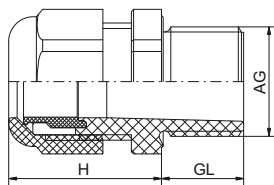

NEUHEIT

METRICA-P-Flex

M 12 x 1,5	4 - 7	8	55,5	15	7,5	1.238.1200.50	1.238.1201.50	
M 12 x 1,5	2 - 5	8	55,5	15	7,5	1.238.1200.51	1.238.1201.51	
M 16 x 1,5	6 - 10	8	67	19	10,5	1.238.1600.50	1.238.1601.50	
M 16 x 1,5	3 - 7	8	67	19	10,5	1.238.1600.51	1.238.1601.51	
M 20 x 1,5	8 - 13	9	92,5	24	14	1.238.2000.50	1.238.2001.50	
M 20 x 1,5	7 - 10	9	92,5	24	14	1.238.2000.51	1.238.2001.51	
M 25 x 1,5	11 - 17	10	113	30	19	1.238.2500.50	1.238.2501.50	
M 25 x 1,5	8 - 13	10	113	30	19	1.238.2500.51	1.238.2501.51	

➔ Passendes Zubehör finden Sie ab Seite 71

METRICA-P, METRICA-P-Flex

Metr.-lang

Material Polyamid

Formdichtung NBR

Schutzart IP 68 – 10 bar / IP 69K im angegebenen Klemmbereich mit zusätzlichem O-Ring am Anschlussgewinde

AG	∅ mm	GL mm	H mm	mm	d mm	Best.-Nr. grau	Best.-Nr. schwarz	Best.-Nr. blau
M 12 x 1,5	4 - 7	15	22	15		1.218.1200.30	1.218.1201.30	1.218.1202.30
M 12 x 1,5	2 - 5	15	22	15		1.218.1200.31	1.218.1201.31	1.218.1202.31
M 16 x 1,5	6 - 10	15	26	19		1.218.1600.30	1.218.1601.30	1.218.1602.30
M 16 x 1,5	3 - 7	15	26	19		1.218.1600.31	1.218.1601.31	1.218.1602.31
M 20 x 1,5	8 - 13	15	29	24		1.218.2000.30	1.218.2001.30	1.218.2002.30
M 20 x 1,5	7 - 10	15	29	24		1.218.2000.31	1.218.2001.31	1.218.2002.31
M 25 x 1,5	11 - 17	15	33	30		1.218.2500.30	1.218.2501.30	1.218.2502.30
M 25 x 1,5	8 - 13	15	33	30		1.218.2500.31	1.218.2501.31	1.218.2502.31
M 32 x 1,5	11 - 21	15	41	36		1.218.3200.30	1.218.3201.30	1.218.3202.30
M 32 x 1,5	10 - 15	15	41	36		1.218.3200.31	1.218.3201.31	1.218.3202.31
M 40 x 1,5	19 - 28	18	46	46		1.218.4000.30	1.218.4001.30	1.218.4002.30
M 40 x 1,5	15 - 23	18	46	46		1.218.4000.31	1.218.4001.31	1.218.4002.31
M 50 x 1,5	27 - 35	18	52	55		1.218.5000.30	1.218.5001.30	1.218.5002.30
M 50 x 1,5	22 - 29	18	52	55		1.218.5000.31	1.218.5001.31	1.218.5002.31
M 63 x 1,5	34 - 48	18	57	68		1.218.6300.30	1.218.6301.30	1.218.6302.30
M 63 x 1,5	28 - 39	18	57	68		1.218.6300.31	1.218.6301.31	1.218.6302.31