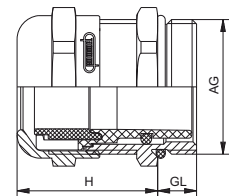

AG	$\varnothing_k$ mm	GL mm	H mm	$\varnothing$ mm	Best.-Nr.	GL mm	Best.-Nr. lang
M 12 x 1,5	4 - 7	6	20	14	1.683.1200.50	10	1.683.1200.30
M 12 x 1,5	2 - 5	6	20	14	1.683.1200.51	10	1.683.1200.31
M 16 x 1,5	6 - 10	6	25	19	1.683.1600.50	10	1.683.1600.30
M 16 x 1,5	3 - 7	6	25	19	1.683.1600.51	10	1.683.1600.31
M 20 x 1,5	8 - 13	6,5	26	24	1.683.2000.50	10	1.683.2000.30
M 20 x 1,5	7 - 10	6,5	26	24	1.683.2000.51	10	1.683.2000.31
M 25 x 1,5	11 - 17	7	29	29	1.683.2500.50	12	1.683.2500.30
M 25 x 1,5	8 - 13	7	29	29	1.683.2500.51	12	1.683.2500.31
M 32 x 1,5	11 - 21	8	37	34	1.683.3200.50	12	1.683.3200.30
M 32 x 1,5	10 - 15	8	37	34	1.683.3200.51	12	1.683.3200.31
M 40 x 1,5	19 - 28	8	40,5	44	1.683.4000.50	15	1.683.4000.30
M 40 x 1,5	15 - 23	8	40,5	44	1.683.4000.51	15	1.683.4000.31
M 50 x 1,5	27 - 35	9	49,5	55	1.683.5000.50	15	1.683.5000.30
M 50 x 1,5	22 - 29	9	49,5	55	1.683.5000.51	15	1.683.5000.31
M 63 x 1,5	34 - 48	10	49	68	1.683.6300.50	15	1.683.6300.30
M 63 x 1,5	28 - 39	10	49	68	1.683.6300.51	15	1.683.6300.31