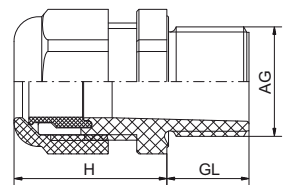

E-Mail: info.et@hummel.com

Tel.: +49(0) 76 66/9 11 10-0

METRICA Kabelverschraubungen

METRICA-P, METRICA-P-Flex

Metr.

Material Polyamid

Formdichtung NBR

Schutzart IP 68 – 10 bar / IP 69K im angegebenen Klemmbereich mit zusätzlichem O-Ring am Anschlussgewinde

AG	\varnothing mm	GL mm	H mm	\varnothing mm	d mm	Best.-Nr. grau	Best.-Nr. schwarz	Best.-Nr. blau
M 12 x 1,5	4 - 7	8	22	15		1.218.1200.50	1.218.1201.50	1.218.1202.50
M 12 x 1,5	2 - 5	8	22	15		1.218.1200.51	1.218.1201.51	1.218.1202.51
M 16 x 1,5	6 - 10	8	26	19		1.218.1600.50	1.218.1601.50	1.218.1602.50
M 16 x 1,5	3 - 7	8	26	19		1.218.1600.51	1.218.1601.51	1.218.1602.51
M 20 x 1,5	8 - 13	9	29	24		1.218.2000.50	1.218.2001.50	1.218.2002.50
M 20 x 1,5	7 - 10	9	29	24		1.218.2000.51	1.218.2001.51	1.218.2002.51
M 25 x 1,5	11 - 17	10	33	30		1.218.2500.50	1.218.2501.50	1.218.2502.50
M 25 x 1,5	8 - 13	10	33	30		1.218.2500.51	1.218.2501.51	1.218.2502.51
M 32 x 1,5	11 - 21	10	41	36		1.218.3200.50	1.218.3201.50	1.218.3202.50
M 32 x 1,5	10 - 15	10	41	36		1.218.3200.51	1.218.3201.51	1.218.3202.51
M 40 x 1,5	19 - 28	12	46	46		1.218.4000.50	1.218.4001.50	1.218.4002.50
M 40 x 1,5	15 - 23	12	46	46		1.218.4000.51	1.218.4001.51	1.218.4002.51
M 50 x 1,5	27 - 35	12	52	55		1.218.5000.50	1.218.5001.50	1.218.5002.50
M 50 x 1,5	22 - 29	12	52	55		1.218.5000.51	1.218.5001.51	1.218.5002.51
M 63 x 1,5	34 - 48	12	57	68		1.218.6300.50	1.218.6301.50	1.218.6302.50
M 63 x 1,5	28 - 39	12	57	68		1.218.6300.51	1.218.6301.51	1.218.6302.51