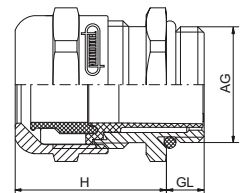

➔ Passendes Zubehör finden Sie ab Seite 71

METRICA-M

Metr.

Material	Messing vernickelt
Klemmeinsatz	Polyamid
Formdichtung	NBR
O-Ring	NBR
Schutzart	IP 68 – 10 bar im angegebenen Klemmbereich
Dauergebrauchstemperatur	-40 °C – 100 °C

Hinweise:
- Andere Dichtungsmaterialien z.B. Silikon auf Anfrage

AG	∅ mm	GL mm	H mm	∅ mm	Best.-Nr.
M 12 x 1,5	4 - 7	6	20	14	1.618.1200.50
M 12 x 1,5	2 - 5	6	20	14	1.618.1200.51
M 16 x 1,5	6 - 10	6	25	19	1.618.1600.50
M 16 x 1,5	3 - 7	6	25	19	1.618.1600.51
M 20 x 1,5	8 - 13	6,5	26	24	1.618.2000.50
M 20 x 1,5	7 - 10	6,5	26	24	1.618.2000.51
M 25 x 1,5	11 - 17	7	29	29	1.618.2500.50
M 25 x 1,5	8 - 13	7	29	29	1.618.2500.51
M 32 x 1,5	11 - 21	8	37	34	1.618.3200.50
M 32 x 1,5	10 - 15	8	37	34	1.618.3200.51
M 40 x 1,5	19 - 28	8	40,5	44	1.618.4000.50
M 40 x 1,5	15 - 23	8	40,5	44	1.618.4000.51
M 50 x 1,5	27 - 35	9	49,5	55	1.618.5000.50
M 50 x 1,5	22 - 29	9	49,5	55	1.618.5000.51
M 63 x 1,5	34 - 48	10	49	68	1.618.6300.50
M 63 x 1,5	28 - 39	10	49	68	1.618.6300.51